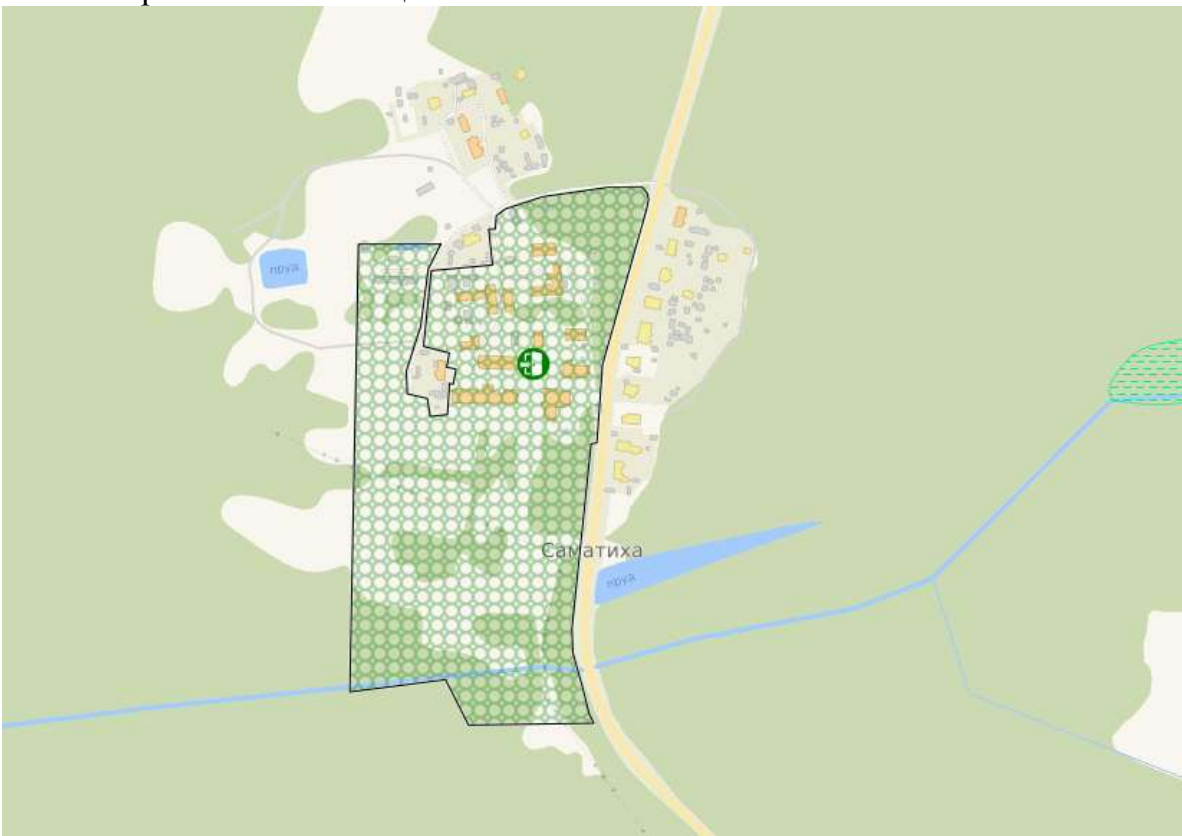

106. 140700, Российская Федерация, Московская область, г.о. Шатура, п. Саматиха
Государственное бюджетное учреждение здравоохранения Московской области
"Психиатрическая больница №11"

107. 140750, Российская Федерация, Московская область, г.о. Шатура, с. Дмитровский
Погост, ул. Ленина, д. 17
Государственное бюджетное учреждение здравоохранения Московской области
"Московская областная станция скорой медицинской помощи"